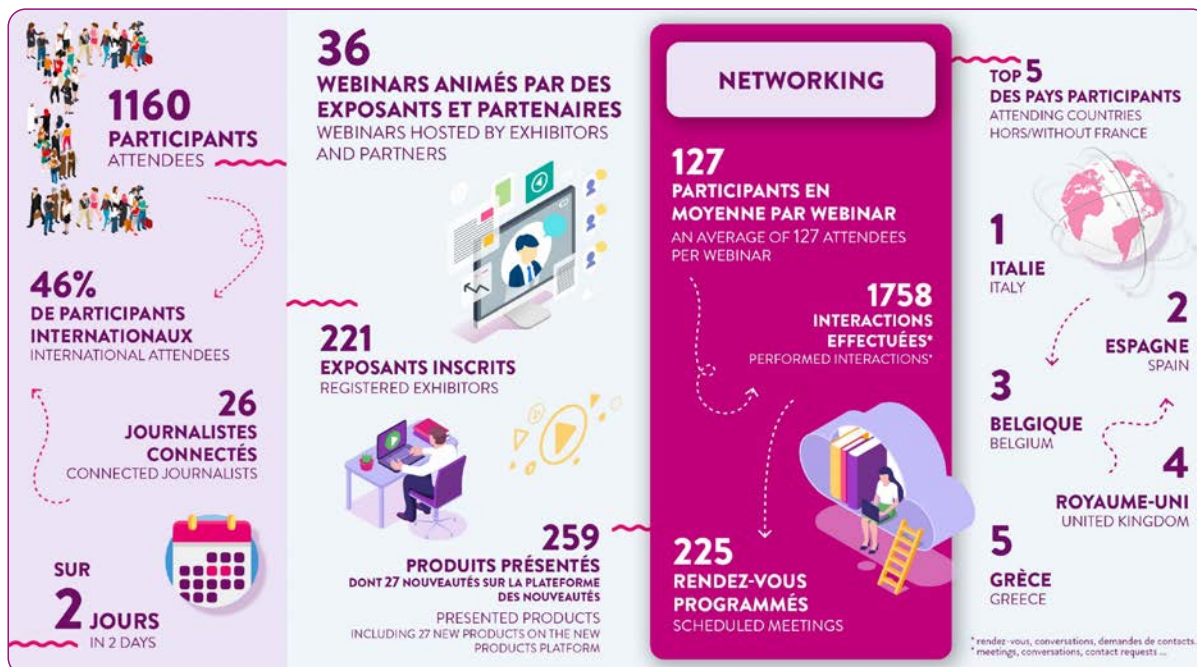

ΧΑΡΑΚΤΗΡΙΣΤΙΚΑ ΤΗΣ PISCINE CONNECT

Μια ηλεκτρονική πλατφόρμα αξιολόγησης των νέων προϊόντων, για να ανακαλύψετε εγκαίρως τις καινοτομίες του κλάδου.

Διαδικτυακά σεμινάρια από ειδικούς του κλάδου, συνεργάτες της έκθεσης (ομοσπονδίες, ΜΜΕ ...) και προμηθευτές που παρουσιάζουν τις δικές τους καινοτομίες.

« Chat room » που θα δίνει τη δυνατότητα networking μεταξύ των επαγγελματιών, με σκοπό την εδραίωση και την ανάπτυξη επιχειρηματικών επαφών.

Μια πλατφόρμα διοργάνωσης διαδικτυακών συναντήσεων ώστε να δημιουργηθούν νέες επαφές και επιχειρηματικές ευκαιρίες.

Η Piscine Connect απευθύνεται στο σύνολο του κλάδου της πισίνας, των spa και της ευεξίας.

Η Piscine Connect 2021, μια διαφορετική διαδικτυακή εμπειρία, θα είναι και πάλι το σημείο αναφοράς για συζητήσεις και ανταλλαγές εμπειριών για ολόκληρο τον κλάδο της βιομηχανίας της πισίνας και της ευεξίας διεθνώς.

ΑΠΟΛΟΓΙΣΜΟΣ PISCINE CONNECT 2020

ΤΟ ΠΡΟΓΡΑΜΜΑ ΤΗΣ PISCINE CONNECT 2021 ΘΑ ΕΙΝΑΙ ΔΙΑΘΕΣΙΜΟ ΣΤΟ
www.piscine-global-europe.com/Rubrique Piscine Connect

Ακολουθήστε μας στα
social media